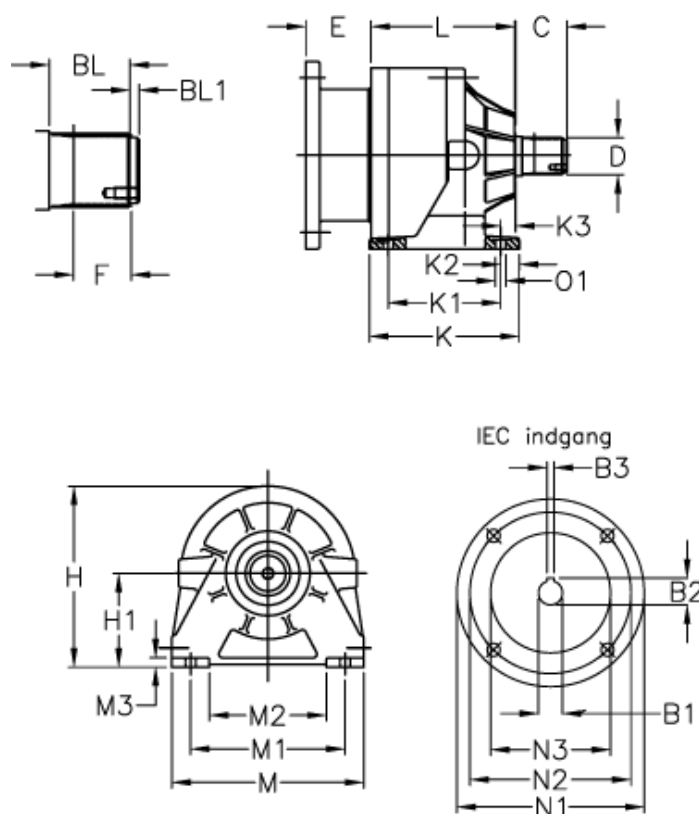

Varenummer: 473000104269048
 Beskrivelse: Trasmital 300 L1-4,26 PZ-P100/112
 fodudførelse med spline akse

Mål

B1 = 28	F = 30	M = 205
B2 = 31	H = 193	M1 = 165
B3 = 8	H1 = 100	M2 = 125
BL = 43	K = 160	M3 = 10
BL1 = 5	K1 = 120	N1 = 250
C = 55	K2 = 20	N2 = 215
D = B40x36	K3 = 16	N3 = 180
E = 94	L = 86	O1 = 4x11